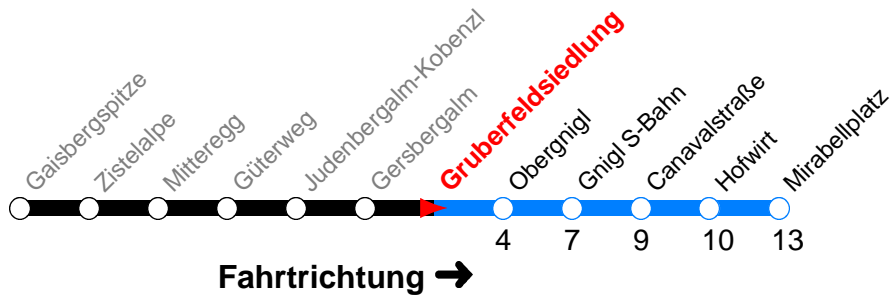

Reisezeit in Minuten.

	Montag - Freitag	Samstag	Sonn- und Feiertag
Std.	Minuten	Minuten	Minuten
11	<u>12s</u>	<u>12s</u>	<u>12s</u>
12	12s	<u>12s</u>	<u>12s</u>
13		12s	12s
14		12s	12s
15	<u>12s</u>	<u>12s</u>	<u>12s</u>
16	<u>12s</u>	<u>12s</u>	<u>12s</u>
17	12s	<u>12s</u>	<u>12s</u>
18		12s	12s

s : SOMMERFAHRPLAN: Gültig von 28.04.2012 bis 28.10.2012   — : Fährt nur bis Obergrignl