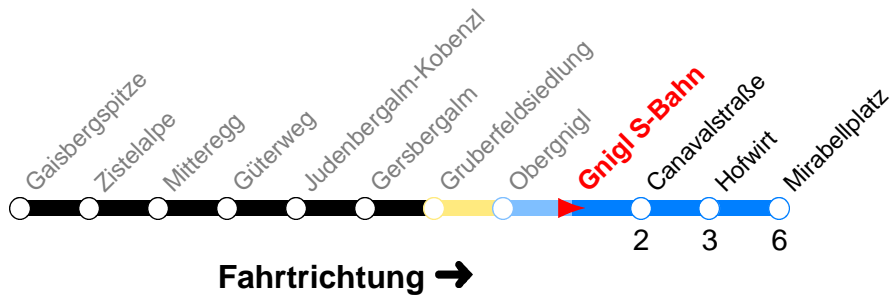

Reisezeit in Minuten.

	Montag - Freitag	Samstag	Sonn- und Feiertag
Std.	Minuten	Minuten	Minuten
12	19s		
13		19s	19s
14		19s	19s
15			
16			
17	19s		
18		19s	19s

s : SOMMERFAHRPLAN: Gültig von
28.04.2012 bis 28.10.2012