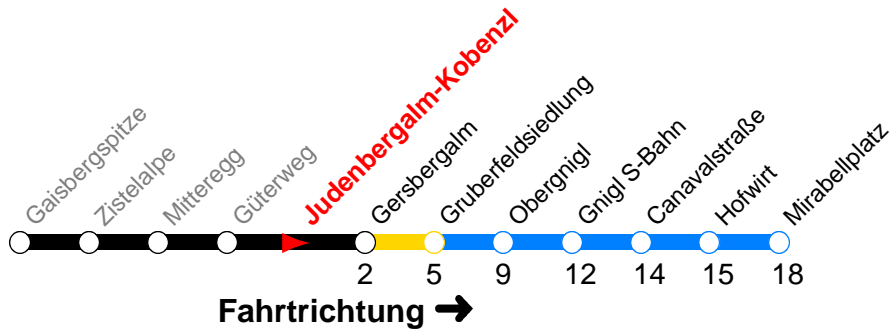

Reisezeit in Minuten.

	Montag - Freitag	Samstag	Sonn- und Feiertag
Std.	Minuten	Minuten	Minuten
11	<u>07s</u>	<u>07s</u>	<u>07s</u>
12	07s	<u>07s</u>	<u>07s</u>
13		07s	07s
14		07s	07s
15	<u>07s</u>	<u>07s</u>	<u>07s</u>
16	<u>07s</u>	<u>07s</u>	<u>07s</u>
17	07s	<u>07s</u>	<u>07s</u>
18		07s	07s

s : SOMMERFAHRPLAN: Gültig von 28.04.2012 bis 28.10.2012

—: Fährt nur bis Obergrnigl