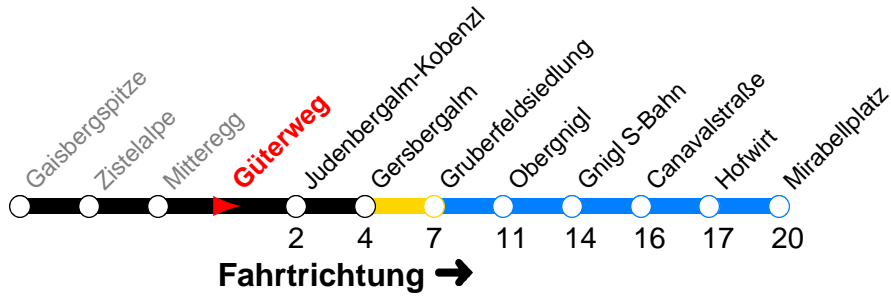

Reisezeit in Minuten.

	Montag - Freitag	Samstag	Sonn- und Feiertag
Std.	Minuten	Minuten	Minuten
11	<u>05s</u>	<u>05s</u>	<u>05s</u>
12	05s	<u>05s</u>	<u>05s</u>
13		05s	05s
14		05s	05s
15	<u>05s</u>	<u>05s</u>	<u>05s</u>
16	<u>05s</u>	<u>05s</u>	<u>05s</u>
17	05s	<u>05s</u>	<u>05s</u>
18		05s	05s

s : SOMMERFAHRPLAN: Gültig von 28.04.2012 bis 28.10.2012

— : Fährt nur bis Obergrnigl