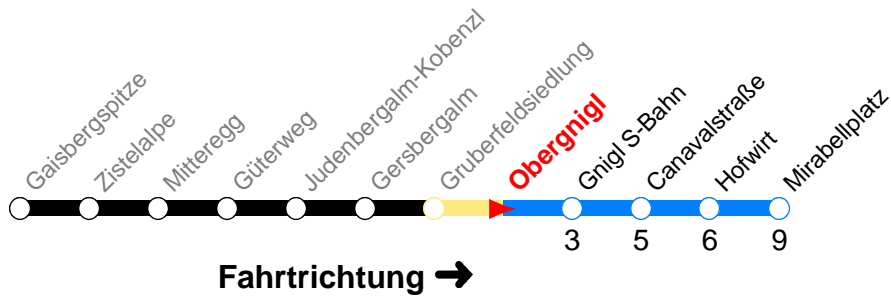

Reisezeit in Minuten.

	Montag - Freitag	Samstag	Sonn- und Feiertag
Std.	Minuten	Minuten	Minuten
12	16s		
13		16s	16s
14		16s	16s
15			
16			
17	16s		
18		16s	16s

s : SOMMERFAHRPLAN: Gültig von
28.04.2012 bis 28.10.2012