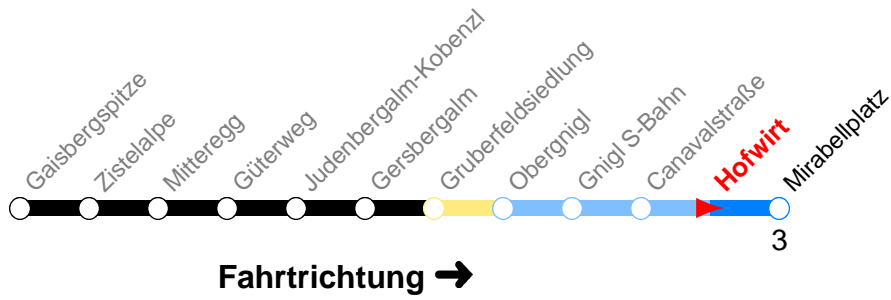

Reisezeit in Minuten.

	Montag - Freitag	Samstag	Sonn- und Feiertag
Std.	Minuten	Minuten	Minuten
12	22s		
13		22s	22s
14		22s	22s
15			
16			
17	22s		
18		22s	22s

s : SOMMERFAHRPLAN: Gültig von 28.04.2012 bis 28.10.2012