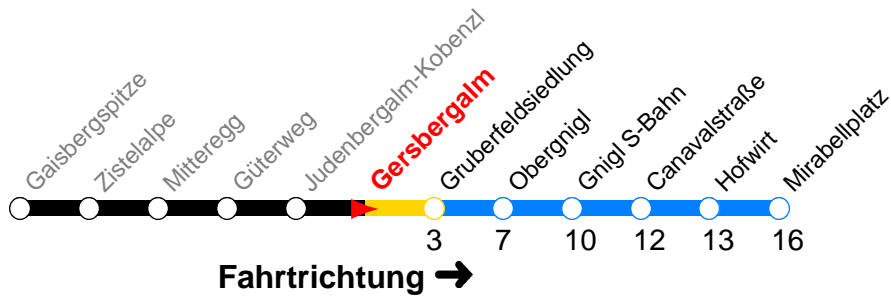

Reisezeit in Minuten.

	Montag - Freitag	Samstag	Sonn- und Feiertag
Std.	Minuten	Minuten	Minuten
11	<u>09s</u>	<u>09s</u>	<u>09s</u>
12	09s	<u>09s</u>	<u>09s</u>
13		09s	09s
14		09s	09s
15	<u>09s</u>	<u>09s</u>	<u>09s</u>
16	<u>09s</u>	<u>09s</u>	<u>09s</u>
17	09s	<u>09s</u>	<u>09s</u>
18		09s	09s

s : SOMMERFAHRPLAN: Gültig von 28.04.2012 bis 28.10.2012   — : Fährt nur bis Obergrnigl