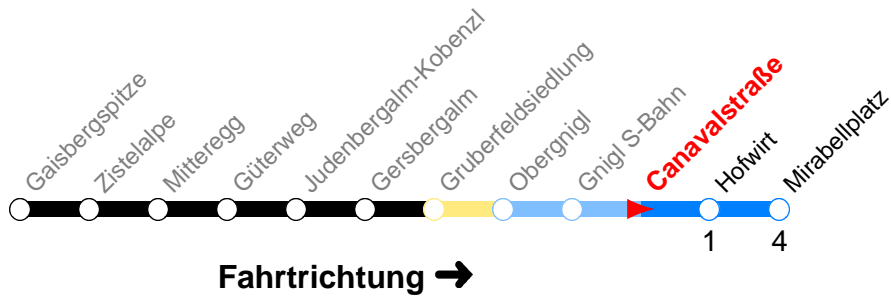

Reisezeit in Minuten.

	Montag - Freitag	Samstag	Sonn- und Feiertag
Std.	Minuten	Minuten	Minuten
12	21s		
13		21s	21s
14		21s	21s
15			
16			
17	21s		
18		21s	21s

s : SOMMERFAHRPLAN: Gültig von 28.04.2012 bis 28.10.2012