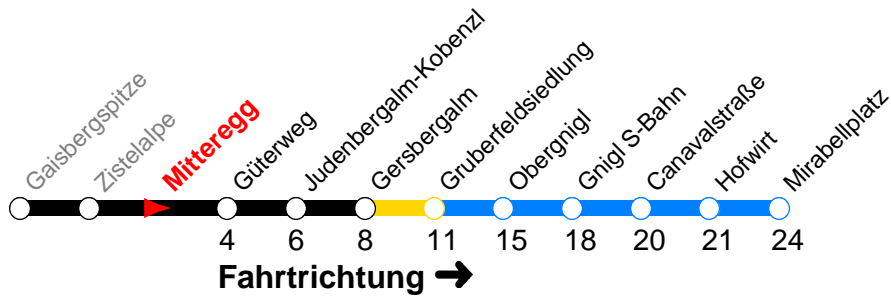

Reisezeit in Minuten.

	Montag - Freitag	Samstag	Sonn- und Feiertag
Std.	Minuten	Minuten	Minuten
11	<u>01s</u>	<u>01s</u>	<u>01s</u>
12	01s	<u>01s</u>	<u>01s</u>
13		01s	01s
14		01s	01s
15	<u>01s</u>	<u>01s</u>	<u>01s</u>
16	<u>01s</u>	<u>01s</u>	<u>01s</u>
17	01s	<u>01s</u>	<u>01s</u>
18		01s	01s

s : SOMMERFAHRPLAN: Gültig von 28.04.2012 bis 28.10.2012

—: Fährt nur bis Obergrigl