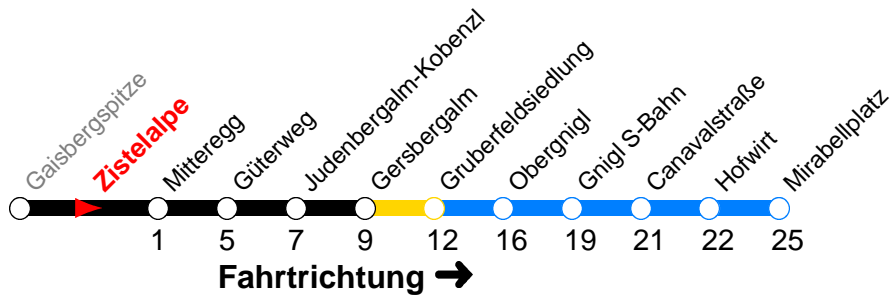

Reisezeit in Minuten.

	Montag - Freitag	Samstag	Sonn- und Feiertag
Std.	Minuten	Minuten	Minuten
10	<u>55s</u>	<u>55s</u>	<u>55s</u>
11	55s	<u>55s</u>	<u>55s</u>
12		55s	55s
13		55s	55s
14	<u>55s</u>	<u>55s</u>	<u>55s</u>
15	<u>55s</u>	<u>55s</u>	<u>55s</u>
16	55s	<u>55s</u>	<u>55s</u>
17		55s	55s

s : SOMMERFAHRPLAN: Gültig von 28.04.2012 bis 28.10.2012 — : Fährt nur bis Obergrnigl

Reisezeit in Minuten.

	Montag - Freitag	Samstag	Sonn- und Feiertag
Std.	Minuten	Minuten	Minuten
11	<u>00s</u>	<u>00s</u>	<u>00s</u>
12	00s	<u>00s</u>	<u>00s</u>
13		00s	00s
14		00s	00s
15	<u>00s</u>	<u>00s</u>	<u>00s</u>
16	<u>00s</u>	<u>00s</u>	<u>00s</u>
17	00s	<u>00s</u>	<u>00s</u>
18		00s	00s