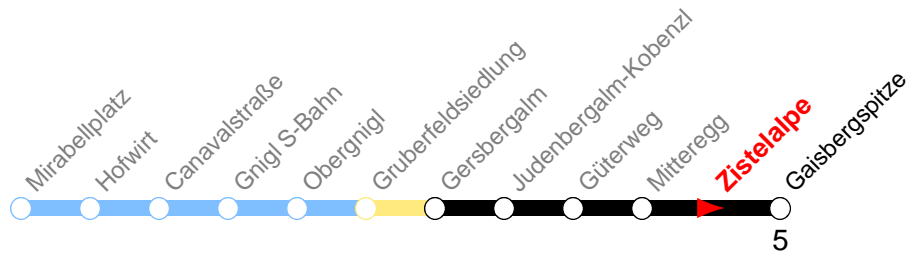

Fahrtrichtung →

Reisezeit in Minuten.

	Montag - Freitag	Samstag	Sonn- und Feiertag
Std.	Minuten	Minuten	Minuten
10	37s	37s	37s
11	37s	37s	37s
12		37s	37s
13		37s	37s
14	37s	37s	37s
15	37s	37s	37s
16	37s	37s	37s
17		37s	37s

s : SOMMERFAHRPLAN: Gültig von 28.04.2012 bis 28.10.2012