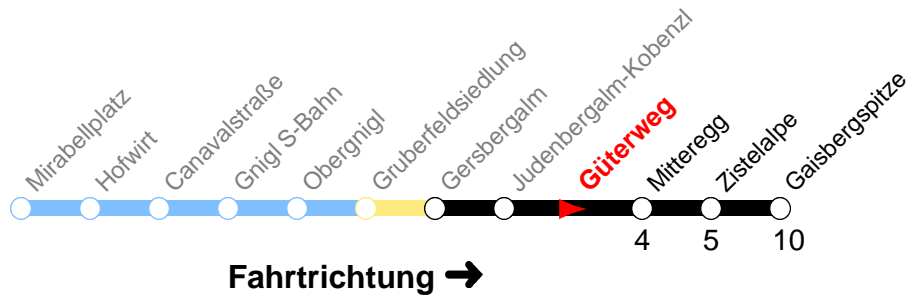

Reisezeit in Minuten.

	Montag - Freitag	Samstag	Sonn- und Feiertag
Std.	Minuten	Minuten	Minuten
10	32s	32s	32s
11	32s	32s	32s
12		32s	32s
13		32s	32s
14	32s	32s	32s
15	32s	32s	32s
16	32s	32s	32s
17		32s	32s

s : SOMMERFAHRPLAN: Gültig von 28.04.2012 bis 28.10.2012