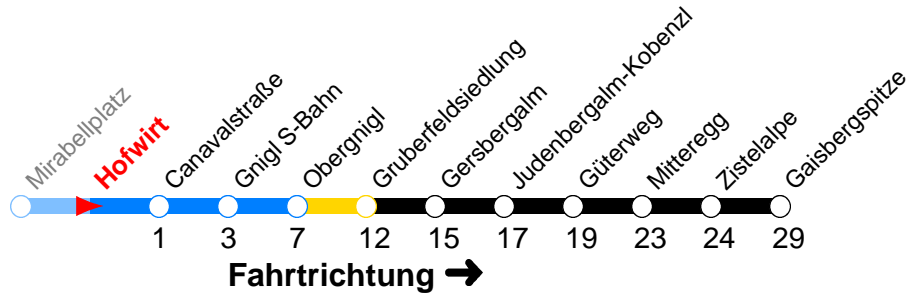

Reisezeit in Minuten.

	Montag - Freitag	Samstag	Sonn- und Feiertag
Std.	Minuten	Minuten	Minuten
10	13s	13s	13s
11			
12			
13		13s	13s
14	13s	13s	13s

s : SOMMERFAHRPLAN: Gültig von
28.04.2012 bis 28.10.2012