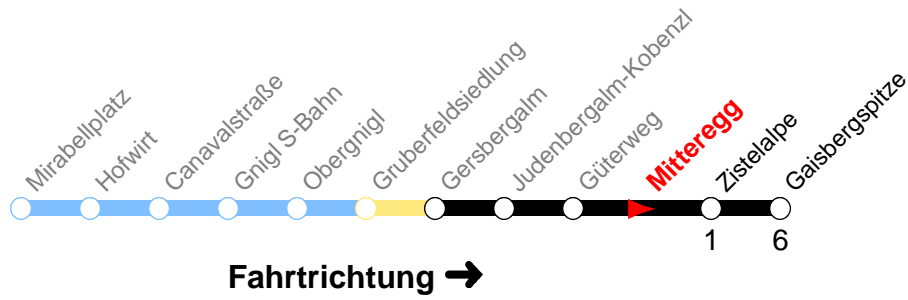

Reisezeit in Minuten.

	Montag - Freitag	Samstag	Sonn- und Feiertag
Std.	Minuten	Minuten	Minuten
10	36s	36s	36s
11	36s	36s	36s
12		36s	36s
13		36s	36s
14	36s	36s	36s
15	36s	36s	36s
16	36s	36s	36s
17		36s	36s

s : SOMMERFAHRPLAN: Gültig von
28.04.2012 bis 28.10.2012