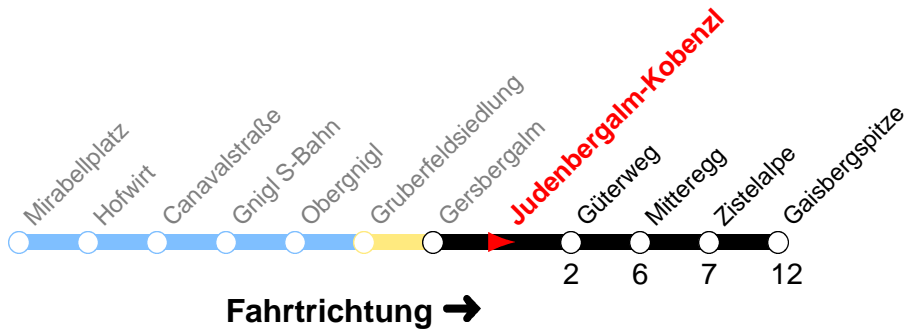

Reisezeit in Minuten.

	Montag - Freitag	Samstag	Sonn- und Feiertag
Std.	Minuten	Minuten	Minuten
10	30s	30s	30s
11	30s	30s	30s
12		30s	30s
13		30s	30s
14	30s	30s	30s
15	30s	30s	30s
16	30s	30s	30s
17		30s	30s

s : SOMMERFAHRPLAN: Gültig von 28.04.2012 bis 28.10.2012